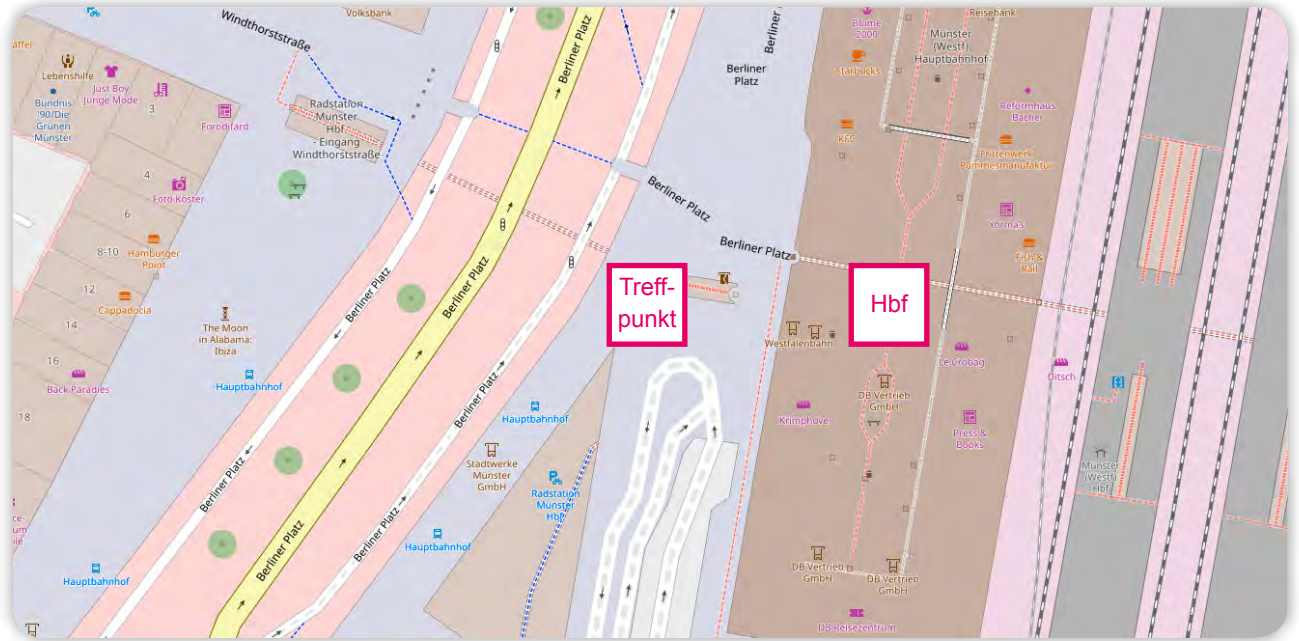

**Anreise – Exkursion 1: Haus vom Guten Hirten**

**Haus vom Guten Hirten**

**Mauritz-Lindenweg 61**

48145 Münster

**Lageplan**

OpenStreetMap®

**Infos**

**Anfahrt mit dem ÖPNV (Tipp: Nutzen Sie auch die kostenlose münster:app)**

- Nutzen Sie vom Hauptbahnhof die Linie 14 Fahrtrichtung „Gallenkamp“.
- Fahren Sie bis zur Haltestelle „Mauritz Friedhof“.

## Anreise – Exkursion 2: Nachhaltige Stadtführung Münster

**Radstation Münster Hbf**

Berliner Platz 27A

48143 Münster

Lageplan

OpenStreetMap®

### Lageplan

OpenStreetMap®

**Infos**

**Anfahrt mit dem ÖPNV** (Tipp: Nutzen Sie auch die kostenlose münster:app)

- Nutzen Sie vom Hauptbahnhof die Linie 15/16 Fahrtrichtung „Kinderhaus Brüningheide“.
- Fahren Sie bis zur Haltestelle „Münster Polizeipräsidium LWL-Klinik“.