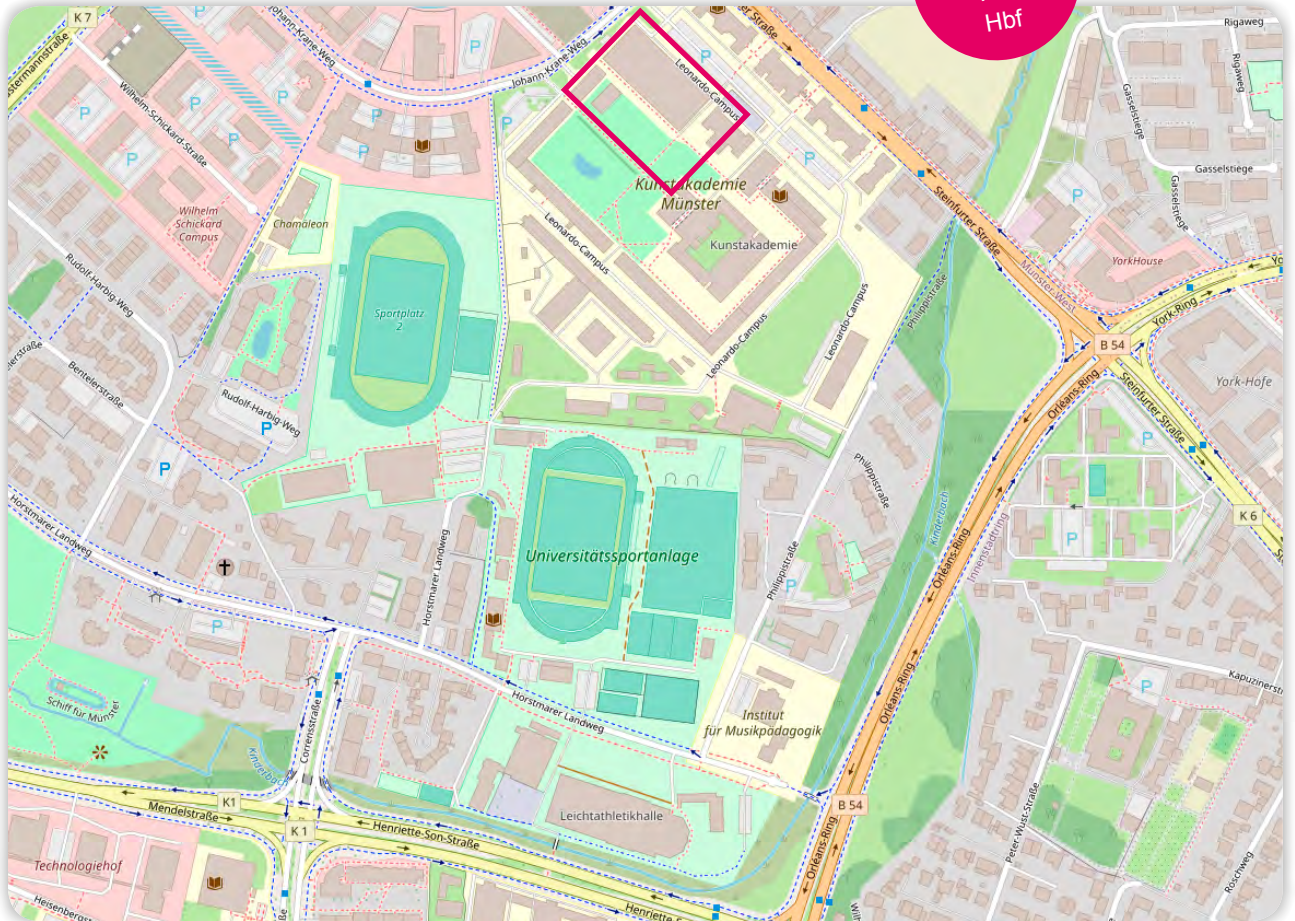

## Anreise Lageplan

Fachhochschule Münster  
Leonardo-Campus 6  
48149 Münster

Lageplan

Mit  
Google  
vom  
Hbf

**Infos**

**Anfahrt mit dem PKW aus Richtung Norden**

- A 1 bis zur Ausfahrt Münster Nord
- Ab dort B 54 in Richtung Münster (Steinfurter Straße)
- An der 4. Ampel biegen Sie bitte nach rechts in den Johann-Krane-Weg ein.
- Danach befindet sich direkt links die Straße Leonardo-Campus.