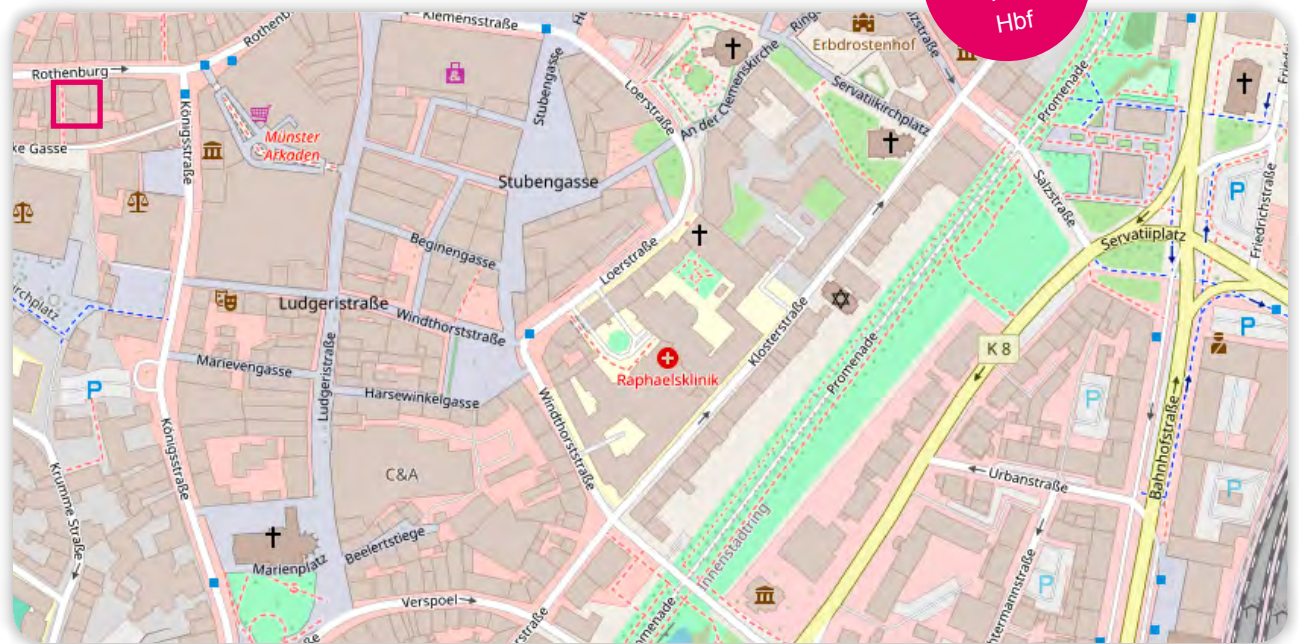

### Lageplan

OpenStreetMap®

**Infos**

**Anfahrt mit dem ÖPNV** (Tipp: Nutzen Sie auch die kostenlose münster:app)

- Nutzen Sie vom Hauptbahnhof die Linie 15/16 Fahrtrichtung „Kinderhaus Brüningheide“.
- Fahren Sie bis zur Haltestelle „Münster Polizeipräsidium LWL-Klinik“.

### Lageplan

OpenStreetMap®