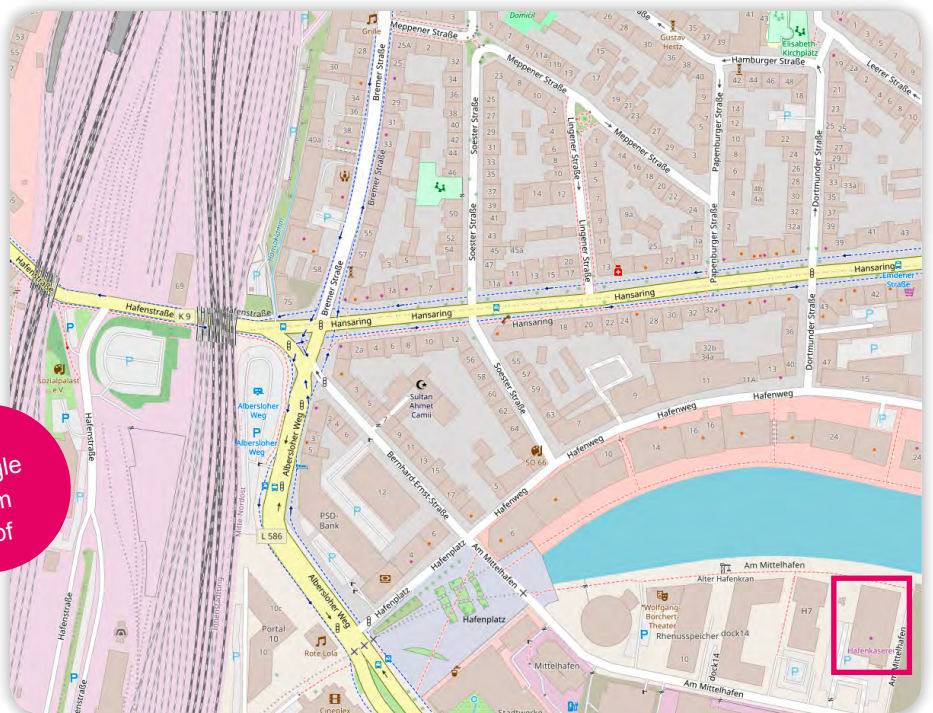

Anreise – Exkursion 3: Nachhaltige Käseherstellung

Hafenkäserei

Am Mittelhafen 20

48155 Münster

Tel: 0251 6744000

Lageplan

Mit Google vom Hbf

OpenStreetMap®