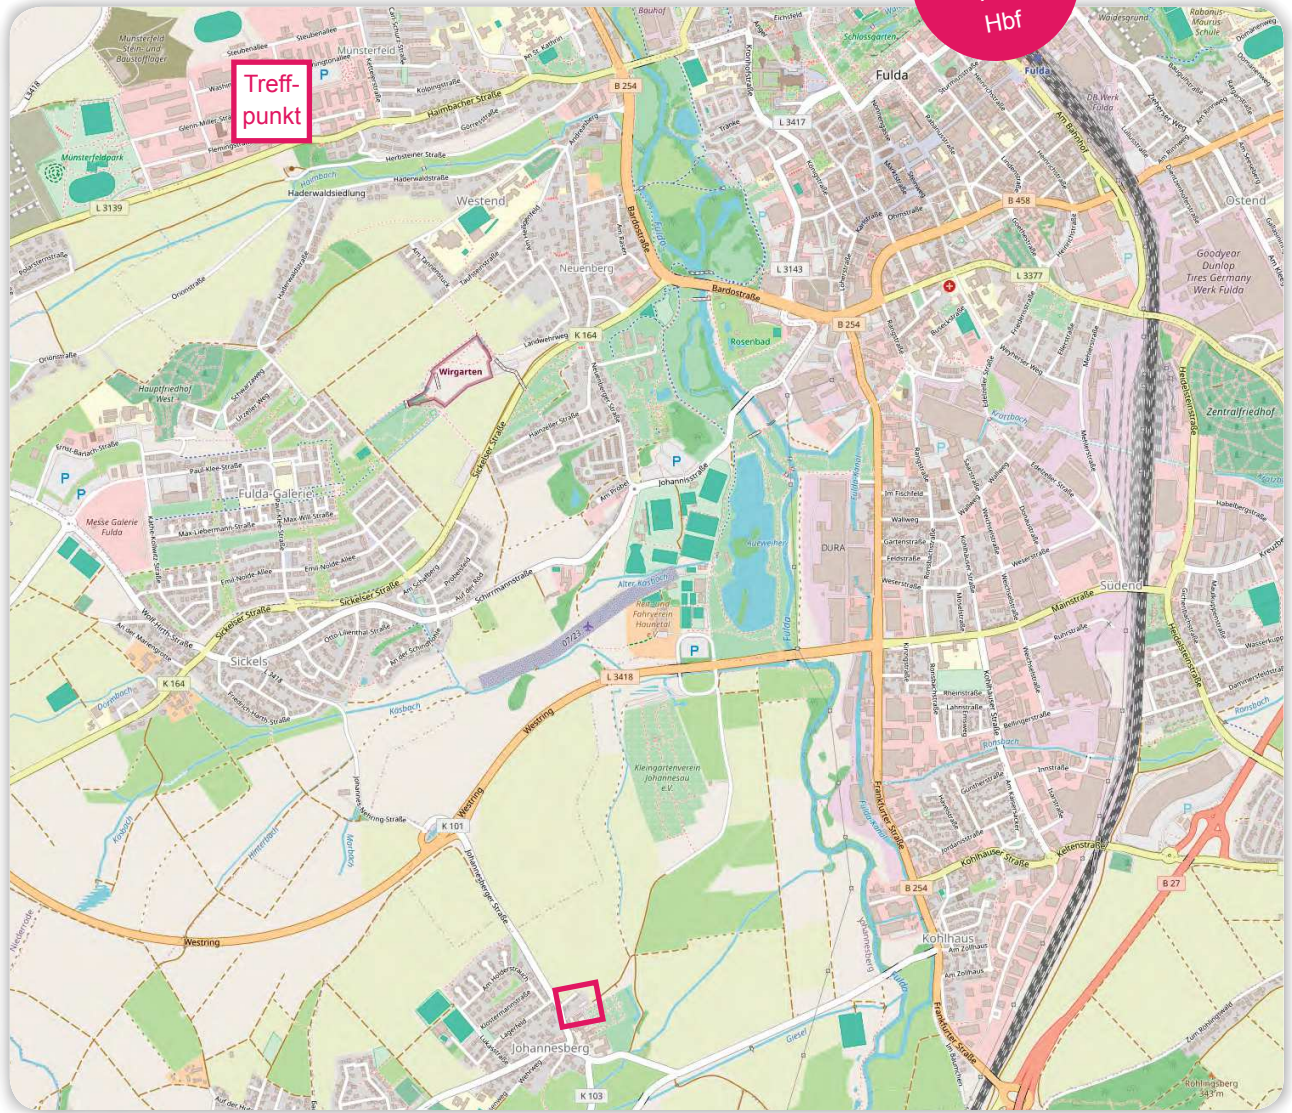

**Anreise – Exkursion 2. & 3.: antonius: gemeinsam Mensch****antonius: gemeinsam Mensch****An St. Kathrin 4**

36041 Fulda

**Lageplan**

© OpenStreetMap contributors

## Grümel – DER BILDUNGSPARTNER

Propsteischloss 2a

36041 Fulda

**Treffpunkt:** Steubenallee 6 • 36041 Fulda

Lageplan

Mit Google vom Hbf

© OpenStreetMap contributors

Anreise – Get-together (Mittwoch, 25. September 2024 ab 19:00 Uhr)

**Restaurant Ritter**  
Kanalstraße 18-20  
36037 Fulda

Lageplan

© OpenStreetMap contributors

Anreise – Tagungsfest (Donnerstag, 26. September 2024 ab 19:00 Uhr)

**Café Flora auf dem Frauenberg**  
Am Frauenberg 1  
36039 Fulda

Lageplan

© OpenStreetMap contributors

Mittwoch, 25. September bis  
Freitag, 27. September 2024

Deutsche Gesellschaft  
für Hauswirtschaft e.V.

Die Busabfahrt erfolgt jeweils von der Haltestelle „Hochschule“, welche direkt am Campus angrenzt. Ausgestiegen wird in den meisten Fällen entweder am ZOB oder direkt am Stadtschloss, von wo es je nach Hotel nochmal ein paar Minuten Fußweg sind. Der Bus (Linie 6 und Linie 16) fährt alle 15 min.