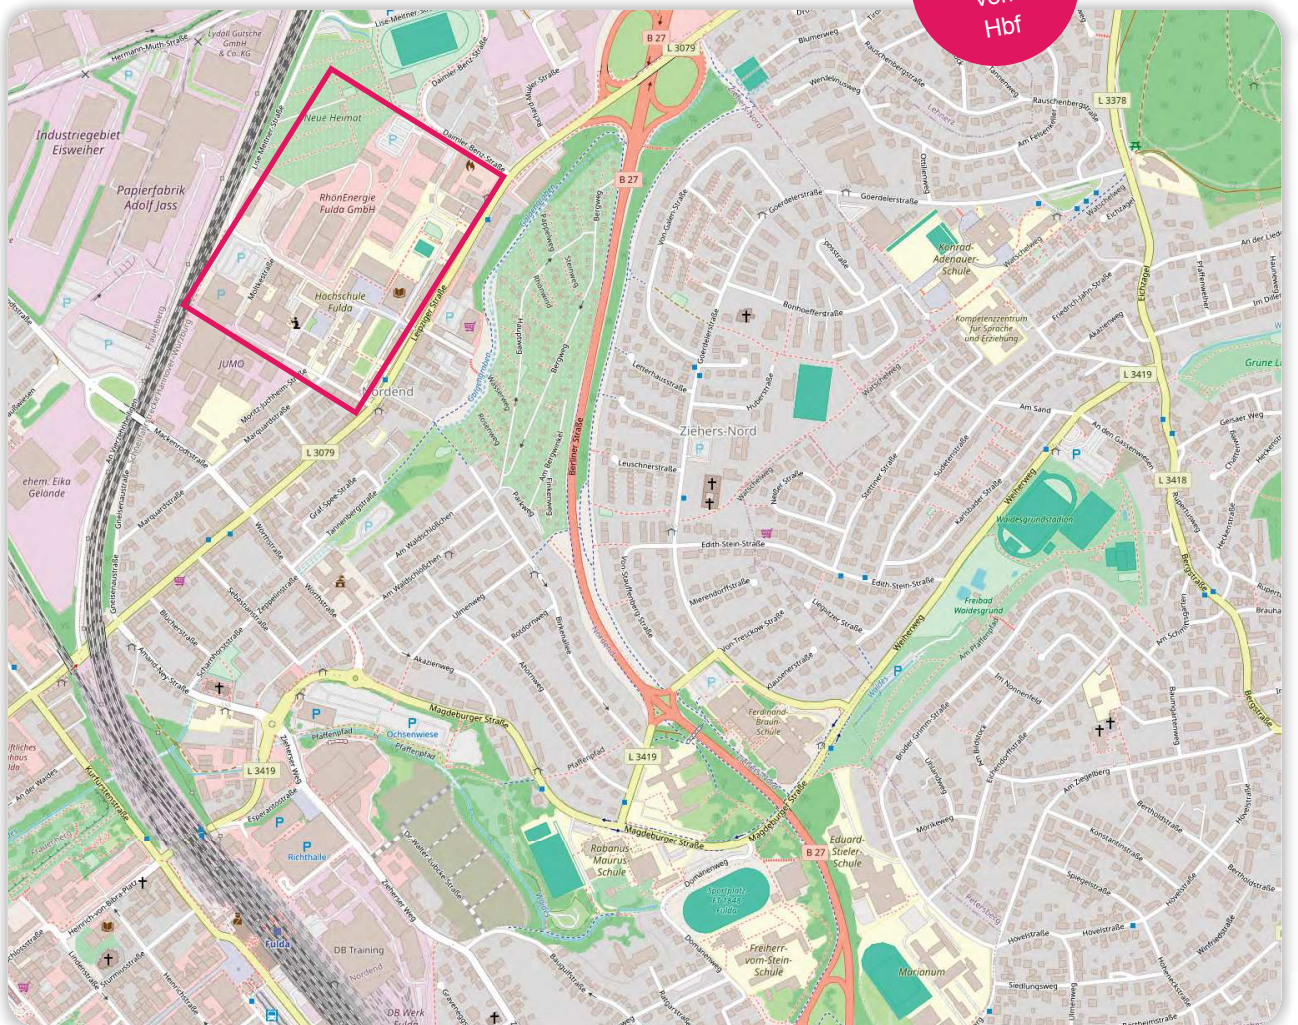

## Anreise Lageplan

**Hochschule Fulda**  
Leipziger Straße 123  
36037 Fulda

Lageplan

Mit  
Google  
vom  
Hbf

## Campusplan

Hochschule Fulda  
 Leipziger Straße 123  
 36037 Fulda

Lageplan für: Halle 8, Gebäude 40 & 46

Eingang	Haltestelle	Barrierefreier Zugang (In diesem Gebäude ist ein barrierefreier Zugang über den Haupteingang nicht möglich)
Parkplatz	Poststelle	

**Restaurant Ritter**  
Kanalstraße 18-20  
36037 Fulda

Lageplan

© OpenStreetMap contributors

Anreise – Tagungsfest (Donnerstag, 26. September 2024 ab 19:00 Uhr)

**Café Flora auf dem Frauenberg**  
Am Frauenberg 1  
36039 Fulda

Lageplan

© OpenStreetMap contributors

Mittwoch, 25. September bis  
Freitag, 27. September 2024

Deutsche Gesellschaft  
für Hauswirtschaft e.V.

Die Busabfahrt erfolgt jeweils von der Haltestelle „Hochschule“, welche direkt am Campus angrenzt. Ausgestiegen wird in den meisten Fällen entweder am ZOB oder direkt am Stadtschloss, von wo es je nach Hotel nochmal ein paar Minuten Fußweg sind. Der Bus (Linie 6 und Linie 16) fährt alle 15 min.