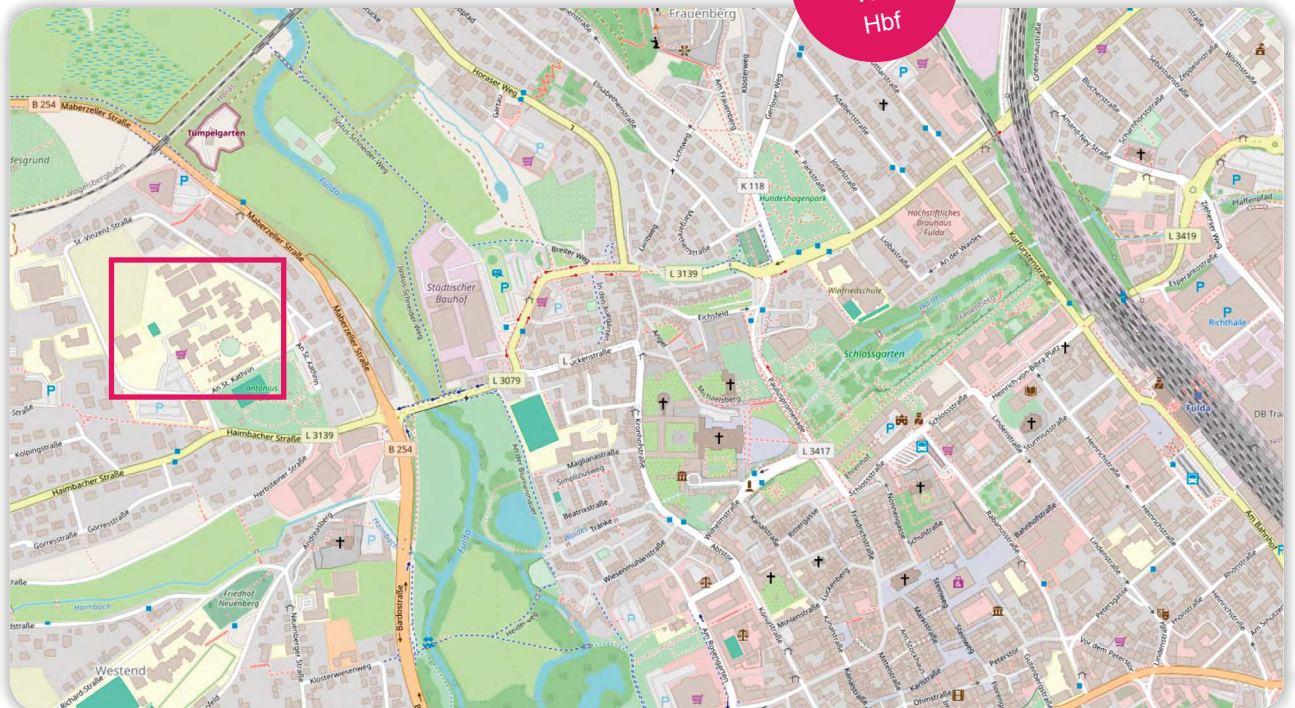

## Campusplan

Hochschule Fulda  
 Leipziger Straße 123  
 36037 Fulda

Lageplan für: Halle 8, Gebäude 40 & 46

Eingang	Haltestelle	Barrierefreier Zugang (In diesem Gebäude ist ein barrierefreier Zugang über den Haupteingang nicht möglich)
Parkplatz	Poststelle	

© Hochschule Fulda

**Infos****Anfahrt mit dem PKW**

- A7 Ausfahrt Fulda Nord, Richtung Leipziger Str./Hochschule, Beschilderung folgen.
- A66 (Frankfurt/B 40): Ausfahrt Fulda-Süd/B27, Richtung Fulda, Ausfahrt Leipziger Str./Hochschule, Beschilderung folgen.
- B254 (Alsfeld/Lauterbach): Bis Ortseingang Fulda (nach Eisenbahnbrücke), dann zweite Ampel links Richtung Stadtmitte. Ab da Richtung A1/B27, Leipziger Str., Beschilderung folgen.
- Sie erreichen die Stellplätze über die Daimler-Benz-Straße. Besuchern stehen im Parkdeck P2 und in der Freifläche Stellplätze zur Verfügung. Sollten alle Plätze belegt sein, nutzen Sie bitte den Parkplatz P3. Öffnungszeiten beachten.

**Anreise – Exkursion 2. & 3.: antonius: gemeinsam Mensch****antonius: gemeinsam Mensch****An St. Kathrin 4**

36041 Fulda

**Lageplan**

© OpenStreetMap contributors

Lageplan

© OpenStreetMap contributors

Mittwoch, 25. September bis  
Freitag, 27. September 2024

Deutsche Gesellschaft  
für Hauswirtschaft e.V.

Die Busabfahrt erfolgt jeweils von der Haltestelle „Hochschule“, welche direkt am Campus angrenzt. Ausgestiegen wird in den meisten Fällen entweder am ZOB oder direkt am Stadtschloss, von wo es je nach Hotel nochmal ein paar Minuten Fußweg sind. Der Bus (Linie 6 und Linie 16) fährt alle 15 min.